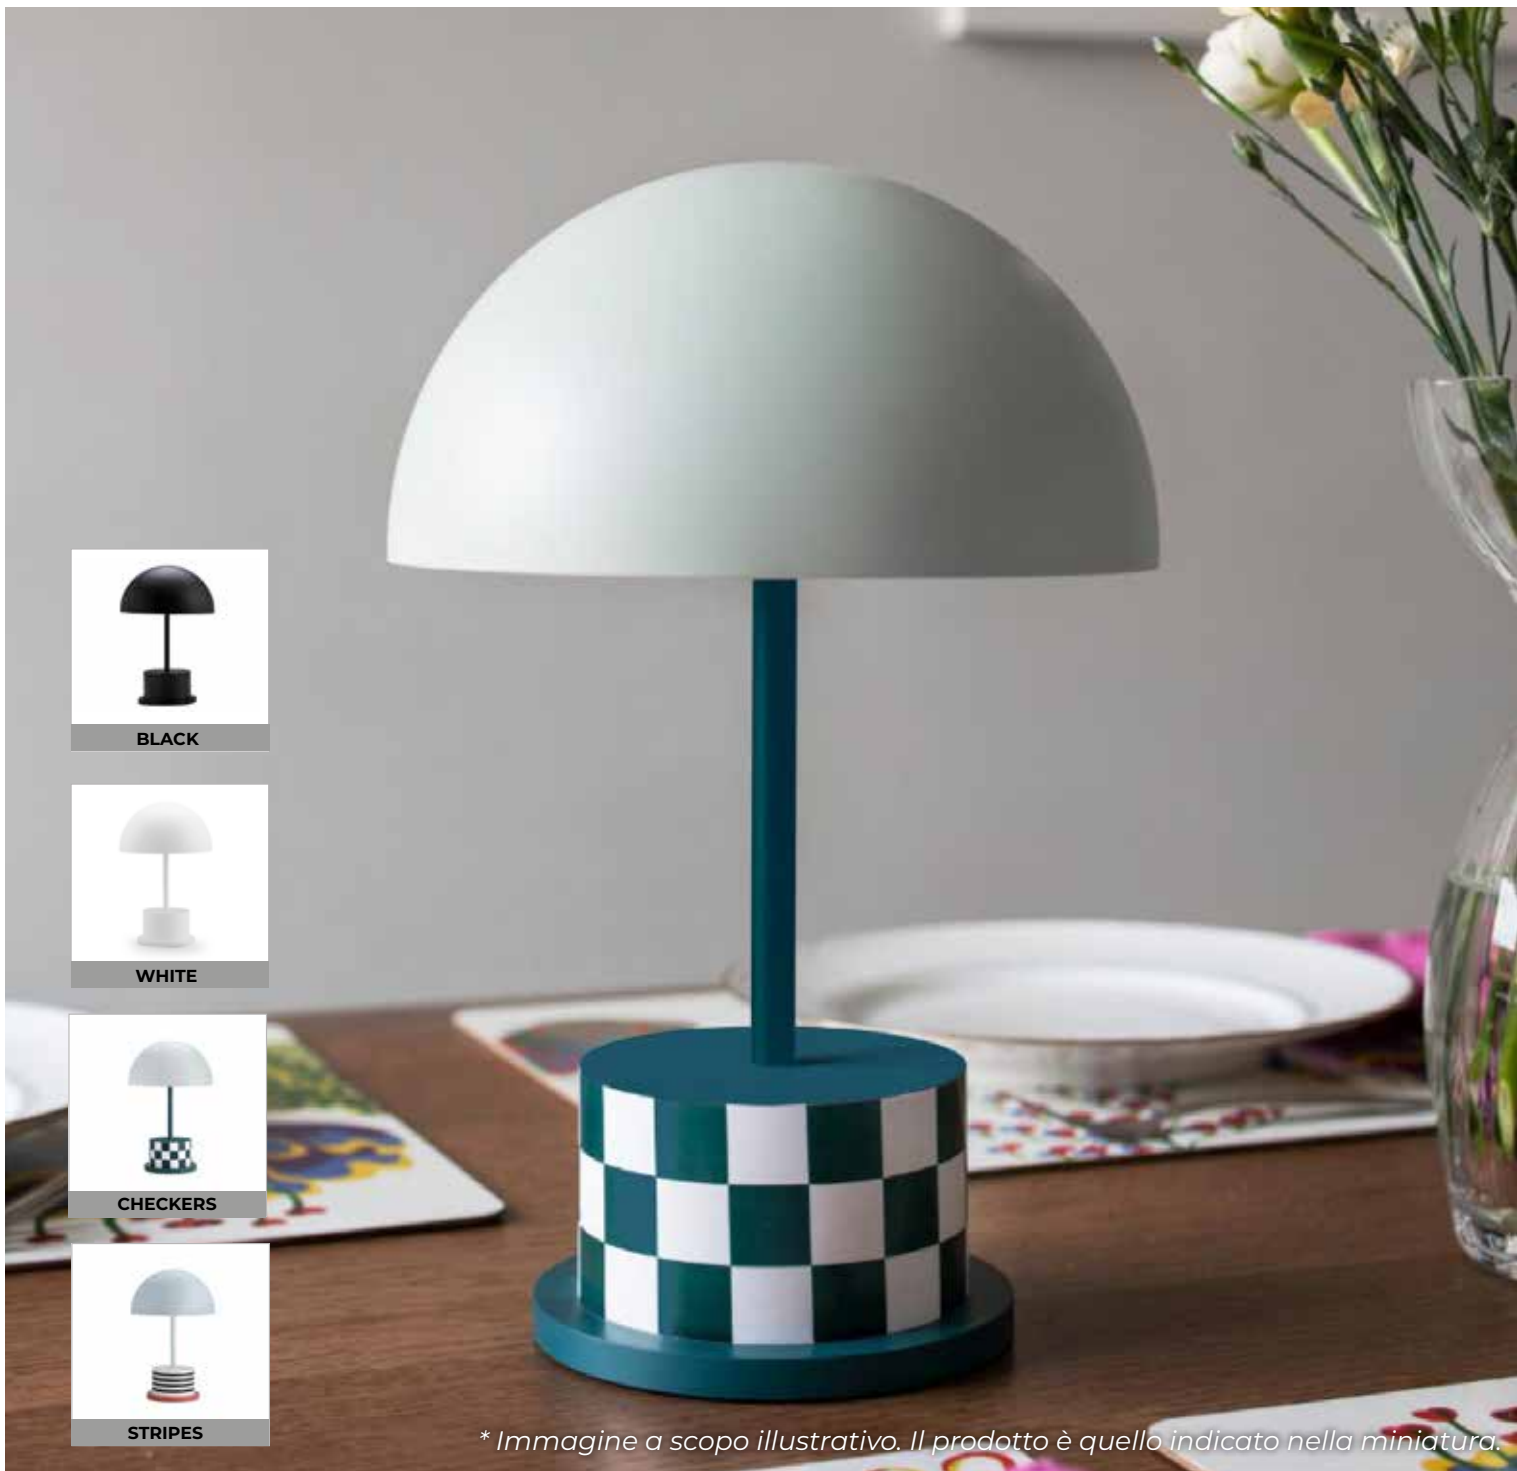

(ork)

** Immagine a scopo illustrativo. Il prodotto è quello indicato nella miniatura.*

PRINTWORKS

VENTILATORE DA TAVOLO

GRATIS CON 450 PUNTI

oppure 300 PUNTI + €10

Ventilatore portatile ricaricabile, silenzioso e con tre diverse velocità. La sua ventola può essere ruotata di 360 gradi, per posizionarlo nella direzione preferita. Cavo USB incluso per la ricarica. **Disponibile nei colori: green, cerise e petroleum.**